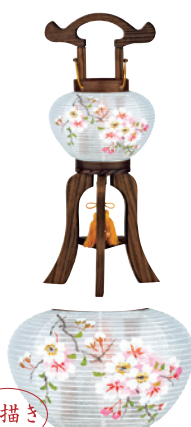

# 「行灯」

あん どん

① 廻転行灯

コード式 脚/PC  
高さ74cm 径30cm

7,700円

(税抜価格7,000円)

② 絹張プチあんどん 華樹

コードレス 脚/松  
高さ34cm 径14cm