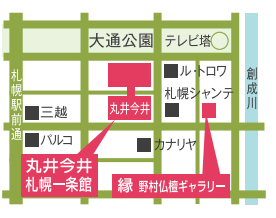

## 仏具 経机・導師布団など仏具も ご奉仕中!

1●正面表面材/[笠・台輪]ウォールナット薄板貼り●[戸板]ウォールナット薄板貼り●主芯材/木質繊維板●表面仕上げ/ウレタン仕上げ●原産国/海外●商品名/ルガル 2●正面表面材/[笠・台輪]ウォールナット薄板貼り●[戸板]ウォールナット薄板貼り●主芯材/木質繊維板●表面仕上げ/ウレタン仕上げ●原産国/インドネシア●商品名/かなで1200 3●正面表面材/[笠・台輪]屋久杉薄板貼り●[戸板]屋久杉薄板貼り●主芯材/MDF●表面仕上げ/ウレタン仕上げ●原産国/日本●商品名/ひびき 4●正面表面材/[笠・台輪]ウォールナット厚板貼り●[戸板]ウォールナット無垢+薄板貼り●主芯材/天然合板●表面仕上げ/ウレタン仕上げ●原産国/日本●商品名/レオーネ 5●正面表面材/[笠・台輪]タモ薄板貼り[戸板]タモ薄板貼り●主芯材/木質繊維板●表面仕上げ/ウレタン仕上げ●原産国/海外●商品名/ガーベラ 6●正面表面材/[台輪]ポプラ無垢●[戸板]桜薄板貼り●主芯材/木質繊維板●表面仕上げ/ウレタン仕上げ●原産国/海外●商品名/ティサージュ 7●右●正面表面材/[台輪]オーク薄板貼り●[戸板]オーク無垢+アクリル 左[台輪]ウォールナット薄板貼り●[戸板]ウォールナット無垢+アクリル●主芯材/MDF●表面仕上げ/ウレタン仕上げ●原産国/日本●商品名/ブレイズ

※記載事項に誤りがあった場合は、誠に恐縮ですがご容赦願います。 ※店舗により展示されていない商品がございます。お気軽に販売員までお尋ねください。

こまめな除菌と清掃を励行し、ご来店をお待ちしております。

**札幌店仏壇館**

札幌市東区北19条東7丁目 ●営業時間/10:00~18:00

☎(011)752-8115

公正 全店駐車場をご用意しております。

正しい品質表示と原産国表示をする仏壇店の証です。仏壇公正取引協議会会員の野村仏壇店はこれからも、より安心してお仏壇をご購入いただけるように努めてまいります。

**丸井今井・札幌 仏壇・神仏具売場**

札幌市中央区南1条西2丁目 丸井今井一条館 8F

☎(011)208-7668(直通)

**縁 enishi 野村仏壇ギャラリー**

札幌市中央区南1条西1丁目 3番地 板谷ビル 1F ●営業時間/10:00~18:00

☎(011)218-0393

**江別店**

江別市高砂町34番地 ●営業時間/9:00~18:00